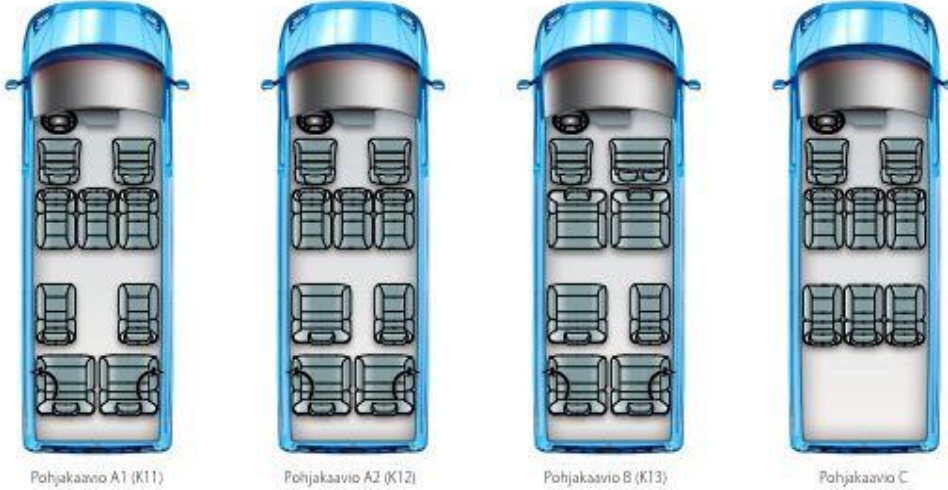

TAMLANS

POHJAKAAVIOT

Peruspaketteihin kuuluvan vakiotuotteen jäädessä pois, on hyvityshinta 80 % tuotteen tai varusteen myyntihinnasta, ellei muuta hyvityshintaa ole mainittu.

Sähkövarusteet				
53.	Kynnyksen valaisin, liukuovi	*	*	*
54.	Matkustamon LED-valot, sis. yövalot	*	*	*
55.	Rahastusvalo, ohjaamon kattoon, LED	*	*	*
56.	Tavaratilan työvalaisin, omalla katkaisijalla	*	*	*
57.	Taksamittarin ja -valon asennusvalmius	50 €	*	*
58.	Sähkötuuletin kattoventtiilille	690 €	*	*
59.	Tunnelmapistevalot, sarja	320 €	*	*
60.	Himentävät yleisvalot	230 €	*	*
61.	Virtapistoke 12V, VW original	110 €	*	*
62.	Tamlans-väyläohjattu sähköjärjestelmä	x	*	*
63.	Alkolukko, Dräger asennettuna	1 550 €	1 550 €	1 550 €
64.	Lattiavaistustila, 3-os., LED-valot	290 €	290 €	290 €
65.	Lisäakku, apumiehen istuimen alle	610 €	610 €	610 €
66.	Alkuperäisen ovikatkaisijan siirto lähelle ohjauspyörää	90 €	90 €	90 €