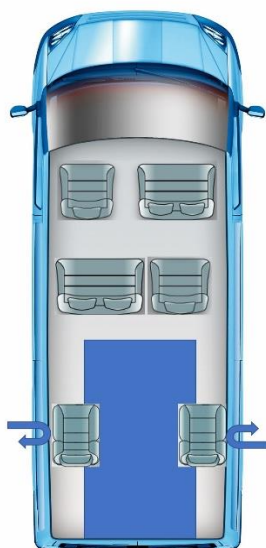

TAMLANS

1 + 6

1 + 7

1 + 8

Tamlans-
muutostyo
16 500 €

Tehdasvarustus

1.	Takaluukku	o
2.	Pariovet	X
3.	Peruutustutka takapuskurissa (muutostyo)	270 €

Sisäsähkövarusteet

4.	Taksivalo- ja taksimitarivalmius sekä rahastusvalo ohjaamon kattoon	390 €
5.	Matkustamon LED-valot 4 kpl, kuljettajalla katkaisija. Sisältää yö-/tunnelmavalot	480 €
6.	Tunnelmavalaistus kattoikkunaan (autossa oltava lisävarusteena kattoikkuna)	350 €
7.	Työ-/lastausvalot (LED) takaluukun sisäpuolelle 2 kpl, omalla katkaisijalla	335 €
8.	Sähköinen ilmanpoisto matkustamoon (portaaton säätö)	700 €
9.	Sähköinen lisälämmitin matkustamoon	690 €
10.	Ilmalämmitin matkustamoon (polttoainekäyttöinen)	2 590 €
11.	Alkolukko Dräger, asennettuna	1 590 €

Ulkosähkövarusteet

12.	Työvalot taakse, 2 kpl (tehokkaat, kompaktit LED-valaisimet)	440 €
13.	Lisäkaukovalot, LED (vaativat telineen)	630 €