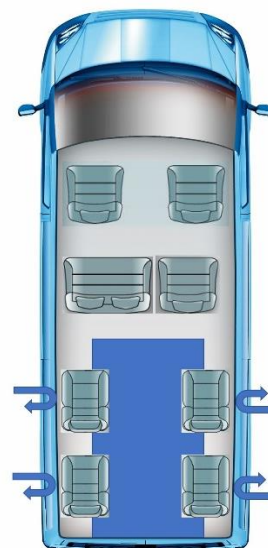

TAMLANS

1 + 6

1 + 7

1 + 8

Tamlans-
muutostyo
16 500 €

Tehdasvarustus

1.	Takaluukku	o
2.	Pariovet	X
3.	Peruutustutka takapuskurissa (muutostyo)	270 €

Sisäsähkövarusteet

4.	Taksivalo- ja taksimitarivalmius sekä rahastusvalo ohjaamon kattoon	390 €
5.	Matkustamon LED-valot 4 kpl, kuljettajalla katkaisija. Sisältää yö-/tunnelmavalot	480 €
6.	Tunnelmavalaistus kattoikkunaan (autossa oltava lisävarusteena kattoikkuna)	350 €
7.	Työ-/lastausvalot (LED) takaluukun sisäpuolelle 2 kpl, omalla katkaisijalla	335 €
8.	Sähköinen ilmanpoisto matkustamoon (portaaton säätö)	700 €
9.	Sähköinen lisälämmitin matkustamoon	690 €
10.	Ilmalämmitin matkustamoon (polttoainekäyttöinen)	2 590 €
11.	Alkolukko Dräger, asennettuna	1 590 €

Ulkosähkövarusteet

12.	Työvalot taakse, 2 kpl (tehokkaat, kompaktit LED-valaisimet)	440 €
13.	Lisäkaukovalot, LED (vaativat telineen)	630 €