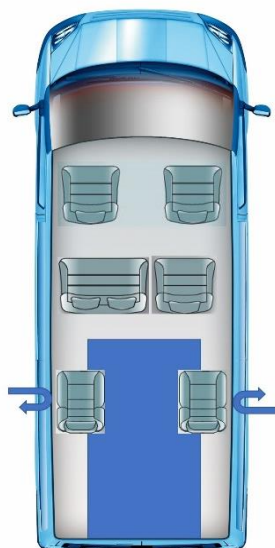

TAMLANS

1 + 6