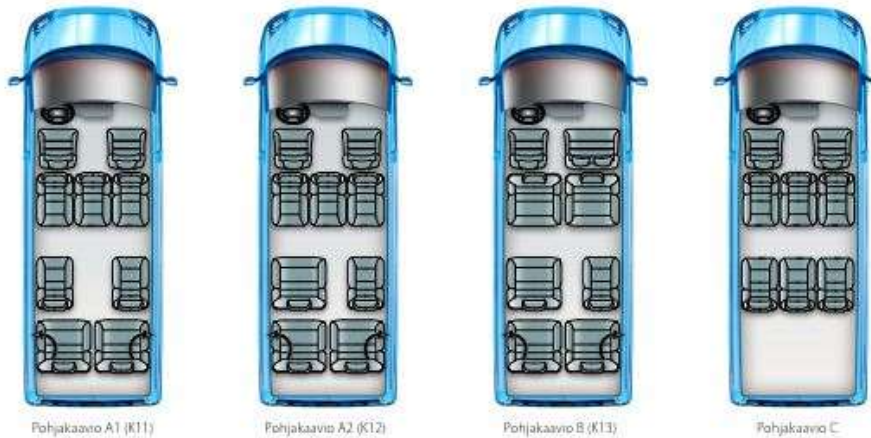

Istuimet				
31.	Puoliautomaattinen (patentoitu), pikakiinnitysjärjestelmä	o	o	o
32.	Istuimien osanahkaverhoilu, design-verhoilu sis. Tamlans-brodeerauksen	750 €	750 €	o
33.	Istuinjärjestys, kaavio C	o	-2200 €	-2200 €
34.	Istuinjärjestys, kaavio A1 (K11), sis. koululaisvyöt	2 750 €	o	o
35.	Istuinjärjestys, kaavio A2 (K12), sis. koululaisvyöt	3 240 €	490 €	490 €
36.	Istuinjärjestys, kaavio B (K13), sis. koululaisvyöt	3 240 €	490 €	490 €
37.	Käsinoja, säädettävä	340 €	340 €	340 €
38.	Käsinoja Gofit, musta vinyylipintainen	105 €	105 €	105 €
39.	Alkuperäisten käsinojen verhoilu (+ 50 €/kpl)	* (2 kpl)	* (2 kpl)	* (2 kpl)
40.	Istuinmuutos 730 mm leveäksi (testattu kahdelle)	490 €	490 €	490 €
41.	Istuinmuutos seinälle kääntyväksi Lift-istuimeksi	530 €	530 €	530 €
42.	Nahka/alcantara istuinverhoilut (istuimet ja seinäsomisteet)	3 750 €	3 750 €	3 750 €

POHJAKAAVIOT

Peruspaketteihin kuuluvan vakiotuotteen jäädessä pois, on hyvityshinta 80 % tuotteen tai varusteen myyntihinnasta, ellei muuta hyvityshintaa ole mainittu.