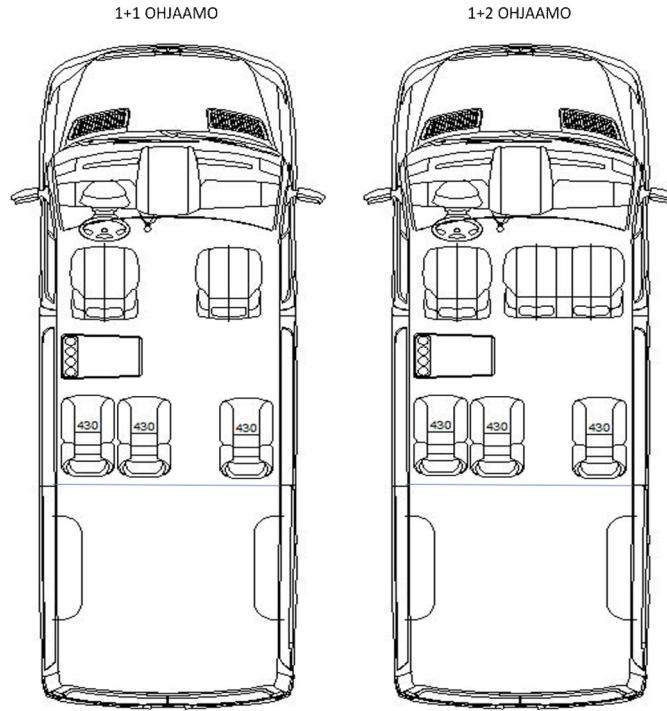

POHJAKAAVIOT

HUOM! Kuva ei mittakaavassa

Sisäsähkövarusteet		
28.	Sähköjärjestelmä katkaisijoilla	0
29.	Matkustamon lämmitin / Defa Termini	0
30.	Matkustamon LED-valot, sis. yövalot	0
31.	Kaiuttimet matkustamoon 130W 2 kpl	0
32.	Mikroaaltouuni (kotelointi ylös vasemmalle seinäverhoukseen)	0
33.	Invertteri 1500W	0
34.	Kylmäsäilytystila lattialla, kuljettajan istuimen takana	0
35.	Jääkaappi Dometic Cre 50 (korvaa kylmäsäilytystilan)	700 €
36.	Integroitu kalustepöytä jääkaapille	350 €
37.	Tunnelmavalaistus verhoikkoihin	320 €
38.	Tunnelmapistevalosarja	320 €
39.	Lattiavalaistus	290 €
40.	Peilikatto LED valaistuksella	1 250 €
41.	Sähköinen ovenavausmekanismi liukuovelle	2 950 €

Peruspaketteihin kuuluvan vakiotuotteen jäädessä pois, on hyvityshinta 80 % tuotteen tai varusteen myyntihinnasta, ellei muuta hyvityshintaa ole mainittu.