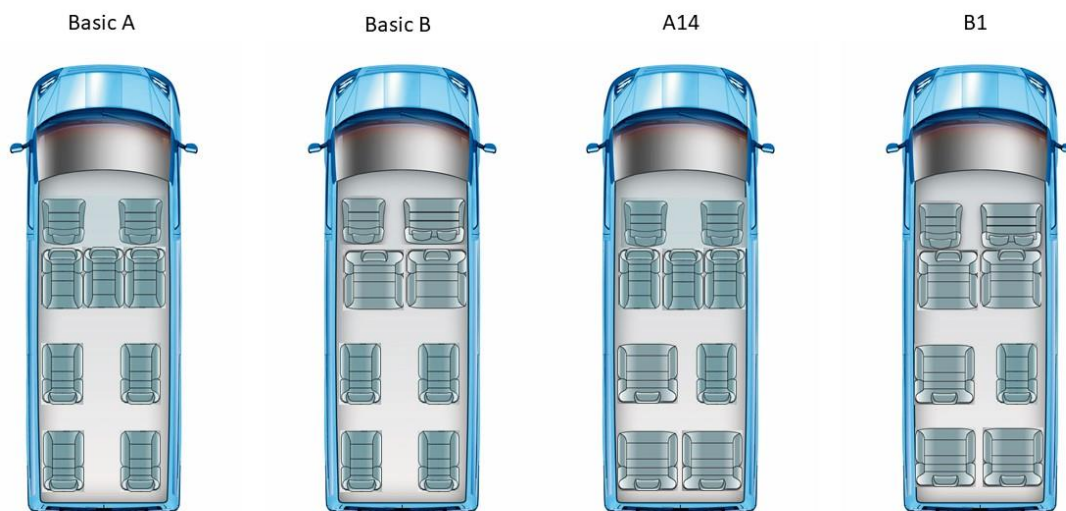

TAMLANS

Autoissa on täysin kotimainen, muunneltava ja pikakiinnitteinen Tamlans-istuinjärjestelmä.

Istuimissa on myös portaaton sivuttaissäätö ja istuinverhoiluvaihtoehtoja on useita.

Istuimet			
26.	Isofix-kiinnitys kahdessa matkustamon istuimessa	o	o
27.	Puoliautomaattinen (patentoitu), pikakiinnitysjärjestelmä	o	o
28.	Matkustamon lattiaverhoilu (sis. integroidut istuintenkiinnityskiskot)	o	o
29.	Istuinsarja, Basic A tai B, kotimaiset Tamlans istuimet	o	-690 €
30.	Istuinsarja, Basic 4, kotimaiset Tamlans istuimet	850 €	o
31.	Istuimien osanahkaverhoilu, design-verhoilu sis. Tamlans-brodeerauksen (1+8 hlön auto)	750 €	750 €
32.	Ohjaamon istuinten verhoilu	790 €	790 €
33.	Ohjaamon istuinjalustojen verhoilu	90 €	50 €
34.	Istuinsarja, A14 tai B1 (sis. koululaisvyöt), kotimaiset Tamlans istuimet	2 850 €	2 050 €
35.	Istuinsarja, K13/4 (sis. koululaisvyöt), kotimaiset Tamlans istuimet	3 270 €	2 430 €
36.	Käsinoja Gofit, musta vinyylipintainen (1 kpl)	145 €	145 €
37.	Käsinoja säädettävä (1 kpl)	340 €	340 €
38.	Alkuperäisten käsinojen verhoilulisä (1 kpl)	60 €	60 €
39.	Istuinmuutos 730 mm leveäksi (testattu kahdelle)	490 €	490 €
40.	Istuinmuutos seinälle kääntyväksi Lift-istuimeksi	530 €	530 €
41.	Nahka/alcantara istuinverhoilut (istuimet Exlusive)	3 600 €	3 600 €
42.	Tamlans istuimien tehostetikkaus ja värillinen brodeeraus	270 €	270 €

POHJAKAAVIOT