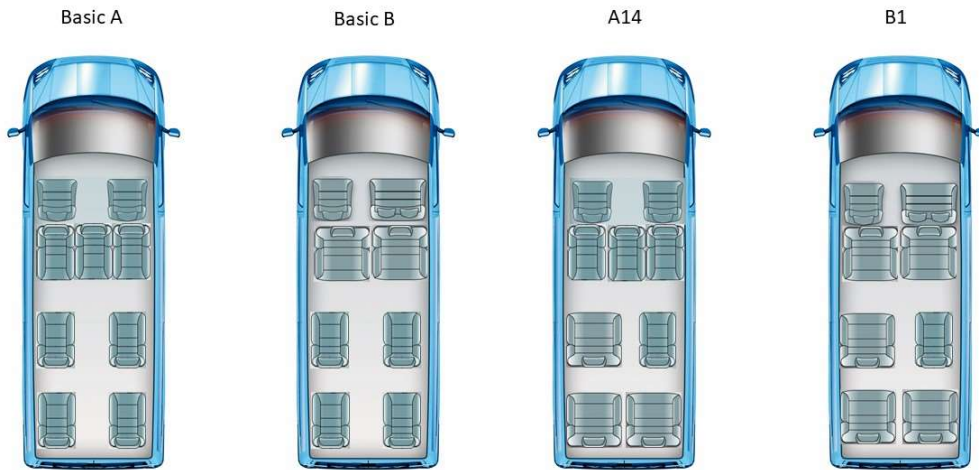

TAMLANS

Autoissa on täysin kotimainen, muunneltava ja pikakiinnitteinen Tamlans-istuinjärjestelmä.

Istuimissa on myös portaaton sivuttaissääätö ja istuinverhoiluvaihtoehtoja on useita.

Istuimet			
26.	Isofix-kiinnitys kahdessa matkustamon istuimessa	0	0
27.	Puoliautomaattinen (patentoitu), pikakiinnitysjärjestelmä	0	0
28.	Matkustamon lattiaverhoilu (sis. integroidut istuintenkiinnityskiskot)	0	0
29.	Istuinsarja, Basic A tai B, kotimaiset Tamlans istuimet	0	-690 €
30.	Istuinsarja, Basic 4, kotimaiset Tamlans istuimet	850 €	0
31.	Istuimien osanahkaverhoilu, design-verhoilu sis. Tamlans-brodeerauksen (1+8 hlön auto)	750 €	750 €
32.	Ohjaamon istuinten verhoilu	890 €	890 €
33.	Ohjaamon istuinjalustojen verhoilu	90 €	50 €
34.	Istuinsarja, A14 tai B1 (sis. koululaisvyöt), kotimaiset Tamlans istuimet	2 850 €	2 050 €
35.	Istuinsarja, K13/4 (sis. koululaisvyöt), kotimaiset Tamlans istuimet	3 270 €	2 430 €
36.	Käsinoja Gofit, musta vinyylipintainen (1 kpl)	145 €	145 €
37.	Käsinoja säädettävä (1 kpl)	340 €	340 €
38.	Alkuperäisten käsinojen verhoilulisä (1 kpl)	60 €	60 €
39.	Istuinmuutos 730 mm leveäksi (testattu kahdelle)	490 €	490 €
40.	Istuinmuutos seinälle kääntyväksi Lift-istuimeksi	530 €	530 €
41.	Nahka/alcantara istuinverhoilut (istuimet Exclusive)	3 600 €	3 600 €
42.	Tamlans istuimien tehostetikkaus ja värillinen brodeeraus	270 €	270 €

POHJAKAAVIOT