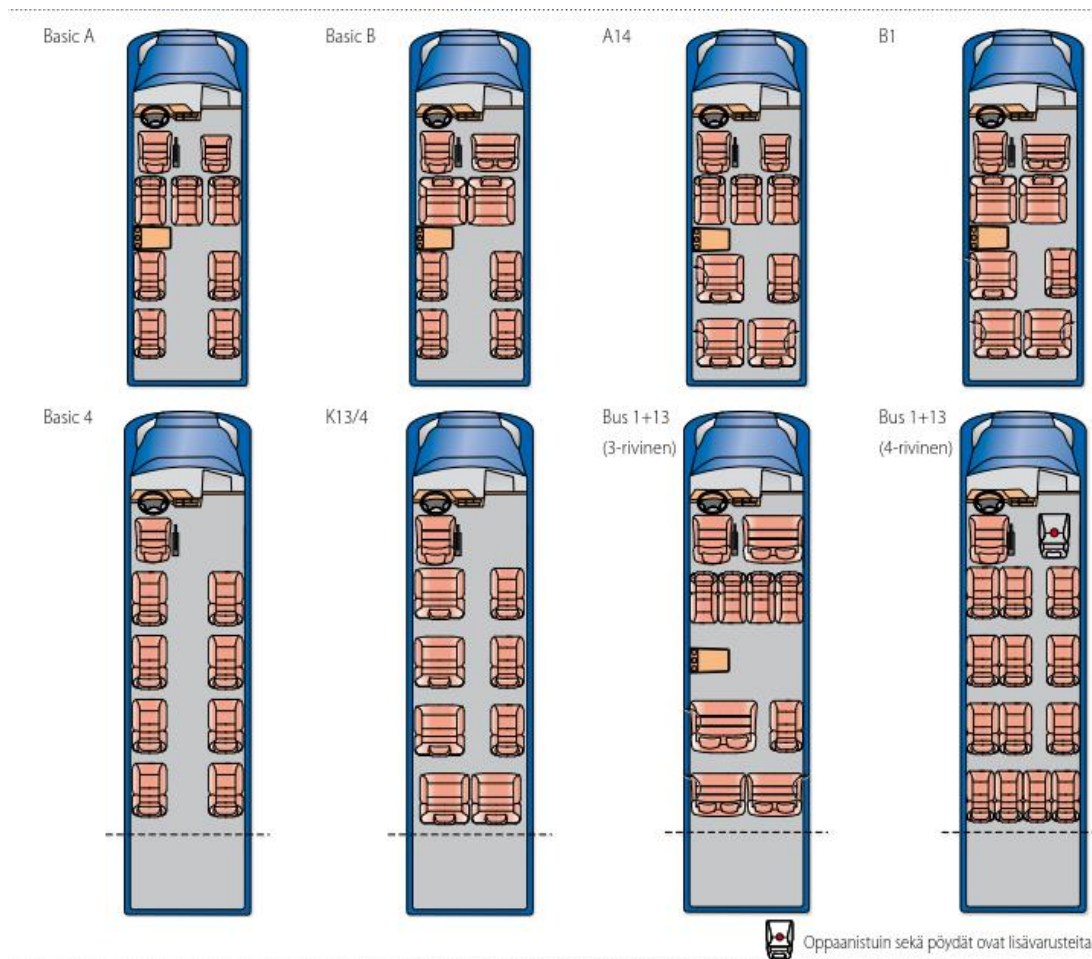

TAMLANS

POHJAKAAVIOT

Peruspaketteihin kuuluvan vakiotuotteen jäädessä pois, on hyvityshinta 80 % tuotteen tai varusteen myyntihinnasta, ellei muuta hyvityshintaa ole mainittu.

TAMLANS

Sisäsähkövarusteet			
45.	Rahastusvalo, ohjaamon kattoon	o	o
46.	Virtapistoke matkustamoon	o	o
47.	Matkustamon LED-valot, sis. yövalot	o	o
48.	Sähköinen ilmanpoistojärjestelmä	o	o
49.	Taksamittarin ja taksivalon asennusvalmius (sis. virta-, pulssi- ja kupu-johdotukset)	o	o
50.	Tamlans väyläohjattu sähköjärjestelmä	1 350 €	1 350 €
51.	Kaiuttimet matkustamoon	2 paria	3 paria
52.	Tunnelmavalistus verhokappoihin	320 €	320 €
53.	Lattiavalistus	290 €	360 €
54.	Vesikennolämmitin matkustamoon	980 €	980 €
55.	Sähköinen ovenavausmekanismi apukuljettajan ovelle	2 490 €	2 490 €

Ulkosähkövarusteet			
56.	Lisäkaukovalot, LED (vaativat telineen)	630 €	630 €
57.	Äärivalot, 4 kpl (vain korotettuun malliin)	320 €	320 €
58.	LED-työvalot taakse	450 €	450 €

Korimuutokset			
59.	Etuoven askelman syvennys (kun kulku matkustamoon etuovesta), kiinteä astinlauta	1 150 €	o
60.	Etuoven askelman syvennys (kun kulku matkustamoon etuovesta) sähköinen astinlauta	2 100 €	2 100 €

Maalaukset (muoviosissa pitää olla maalausvalmius tehtaalta)			
61.	Puskurit	1 150 €	1 150 €
62.	Kylkilistat	800 €	800 €
63.	Peilit	320 €	320 €
64.	Etumaski ja ilmanotto-tilä (huom! ei saa olla tehtaan maalausvalmiudella)	430 €	430 €

Audio- ja videojärjestelmät			
65.	Radio/CD/MP3 -soitin, Pioneer	340 €	340 €
66.	Radio/CD/MP3 -soitin (2DIN) + 17" näyttö matkustamoon (alkaen)	1 490 €	1 490 €
67.	Digiboxi, 2:lla ulkoisella antennilla	750 €	750 €
68.	Mikrofonipaketti, langallinen	720 €	720 €