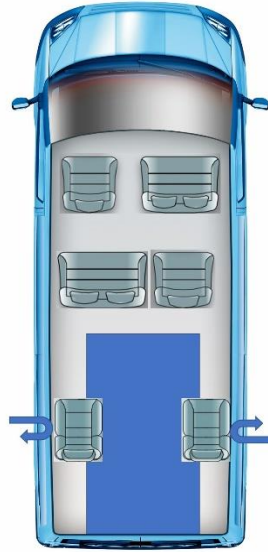

TAMLANS

1 + 6

1 + 7

1 + 8

Tamlans-
muutostyö
16 500 €

Tehdasvarustus

1.	Takaluukku	o
2.	Pariovet	X
3.	Peruutustutka takapuskurissa (muutostyö)	270 €

Sisäsähkövarusteet

4.	Taksivalo- ja taksimitarivalmius sekä rahastusvalo ohjaamon kattoon	390 €
5.	Matkustamon LED-valot 4 kpl, kuljettajalla katkaisija. Sisältää yö-/tunnelmavalot	480 €
6.	Tunnelmavalaistus kattoikkunaan (autossa oltava lisävarusteena kattoikkuna)	350 €
7.	Työ-/lastausvalot (LED) takaluukun sisäpuolelle 2 kpl, omalla katkaisijalla	335 €
8.	Sähköinen ilmanpoisto matkustamoon (portaaton säätö)	700 €
9.	Sähköinen lisälämmitin matkustamoon	690 €
10.	Ilmalämmitin matkustamoon (polttoainekäyttöinen)	2 590 €
11.	Alkolukko Dräger, asennettuna	1 590 €

Ulkosähkövarusteet

12.	Työvalot taakse, 2 kpl (tehokkaat, kompaktit LED-valaisimet)	440 €
13.	Lisäkaukovalot, LED (vaativat telineen)	630 €