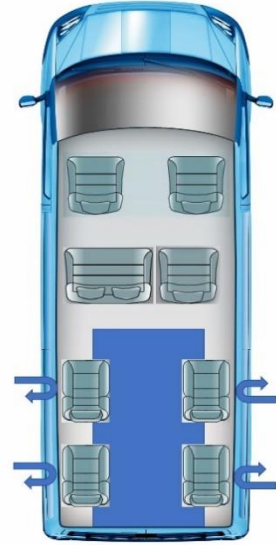

- Pyörätuolipaikka leveys **830** mm, pituus **1785** mm, korkeus **1450** mm
- Oviaukko **1470** mm
- Esteettömän taksin vaatimuksen täyttävä matalalattiaelementti
- Pyörätuolin 4-pisteen kiinnitysjärjestelmä sähkölukitteisilla integroiduilla etuvöillä, takavyöt automaattiset
- Pyörätuolimatkustajan 3-pisteturvavyö
- Jousikeventeininen pyörätuoliramppi
- Pakoputken muutostyö
- Takapuskurin kiinnitys takaluukkuun (rakenne säilyy alkuperäisenä).
Huom! Autossa oltava takaluukku.
- Eristyspaketti sisältyy hintaan (ks. kohta 17)
- Muutoskatsastus

TAMLANS

1 + 6

1 + 7

1 + 8

Tamlans-
muutostyö
16 500 €

Tehdasvarustus

1.	Takaluukku	o
2.	Pariovet	X
3.	Peruutustutka takapuskurissa (muutostyö)	270 €

Sisäsähkövarusteet

4.	Taksivalo- ja taksimitarivalmius sekä rahastusvalo ohjaamon kattoon	390 €
5.	Matkustamon LED-valot 4 kpl, kuljettajalla katkaisija. Sisältää yö-/tunnelmavalot	480 €
6.	Tunnelmavalaistus kattoikkunaan (autossa oltava lisävarusteena kattoikkuna)	350 €
7.	Työ-/lastausvalot (LED) takaluukun sisäpuolelle 2 kpl, omalla katkaisijalla	335 €
8.	Sähköinen ilmanpoisto matkustamoon (portaaton säätö)	700 €
9.	Sähköinen lisälämmitin matkustamoon	690 €
10.	Ilmalämmitin matkustamoon (polttoainekäyttöinen)	2 590 €
11.	Alkolukko Dräger, asennettuna	1 590 €