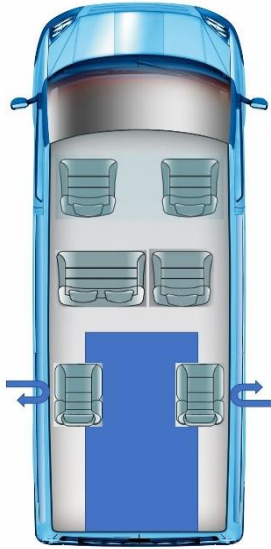

TAMLANS

1 + 6