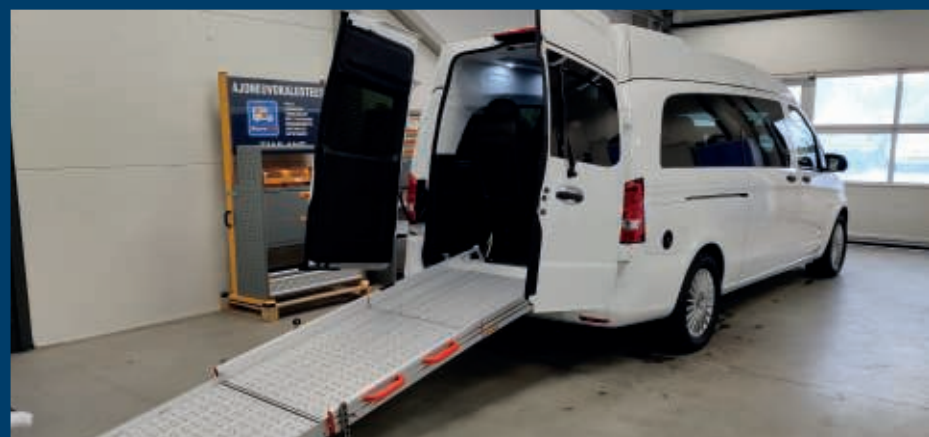

MERCEDES-BENZ eVITO

TAMLANS Tourer -esteetön taksi

Perusvarustelu sisältäen mm.

- Katto- ja takapariovikorotus
- Pyörätuoliramppi
- Matkustajapaikkoja 1+7
- Kynnyksen täysalumiiniverhoilu
- Matkustamon lattiaverhoilu
- LED-kohdevalot matkustamoon (6kpl)
- LED rahastusvalo

Hinta alk. **29 650,00€**

TAMLANS Tourer -koulutaksi

Perusvarustelu sisältäen mm.

- Matkustajapaikkoja 1+7, (12 oppilasta)
- Kynnyksen täysalumiiniverhoilu
- Matkustamon lattiaverhoilu
- Nousukahvat oik.liukuovelle ja istuimeen
- Seinävyöt matkustamoon
- LED rahastusvalo

Hinta alk. **21 360,00€**

<< **Linkki tuotesivullemme**

AMMATTILAISEN VALINTA!

TAMLANS MYYNTITIIMI:

Timo Viitanen, puh. 0400 970 684
Teemu Lahti, puh. 040 776 6511
Risto Hyyppä, puh. 040 532 9584
etunimi.sukunimi@tamlans.fi

TAMLANS

www.tamlans.fi

OY TAMLANS AB
Niittyhaankatu 4
33720 Tampere
Puh. 010 682 1200
tamlans@tamlans.fi